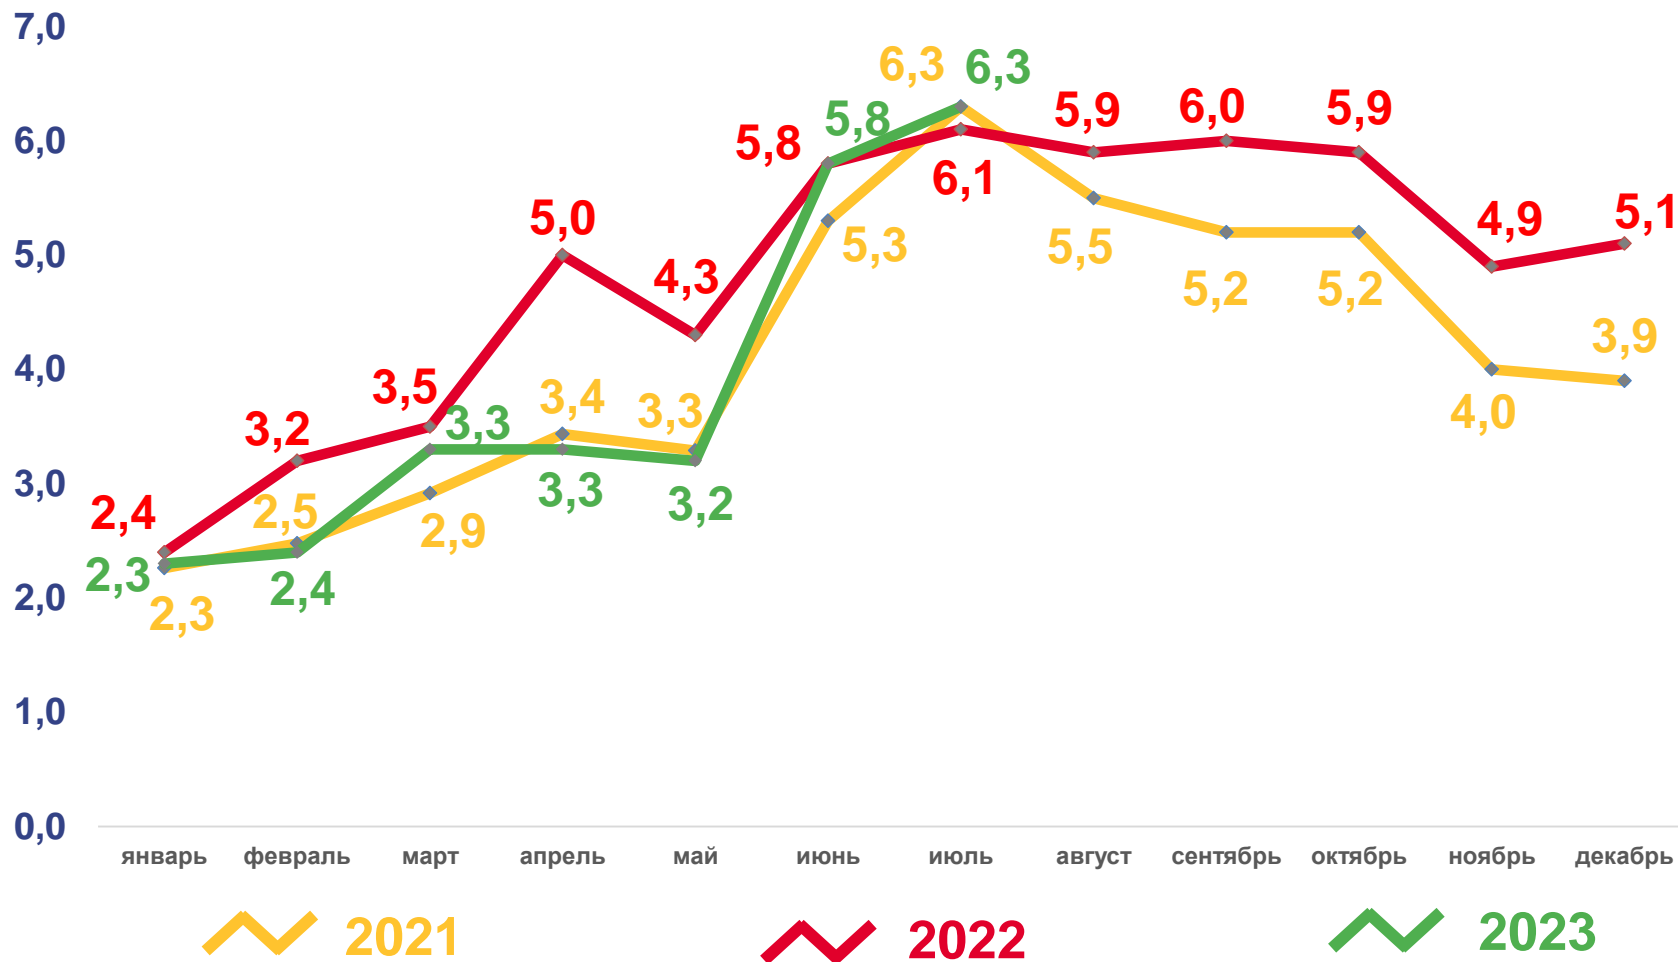

## Брачность

за январь-июль 2023 года

**26,5** тыс. браков

Число зарегистрированных браков

**8,2** ‰

в расчете на 1000 человек населения

Коэффициент брачности

# ЧИСЛО ЗАРЕГИСТРИРОВАННЫХ РАЗВОДОВ, ТЫСЯЧ