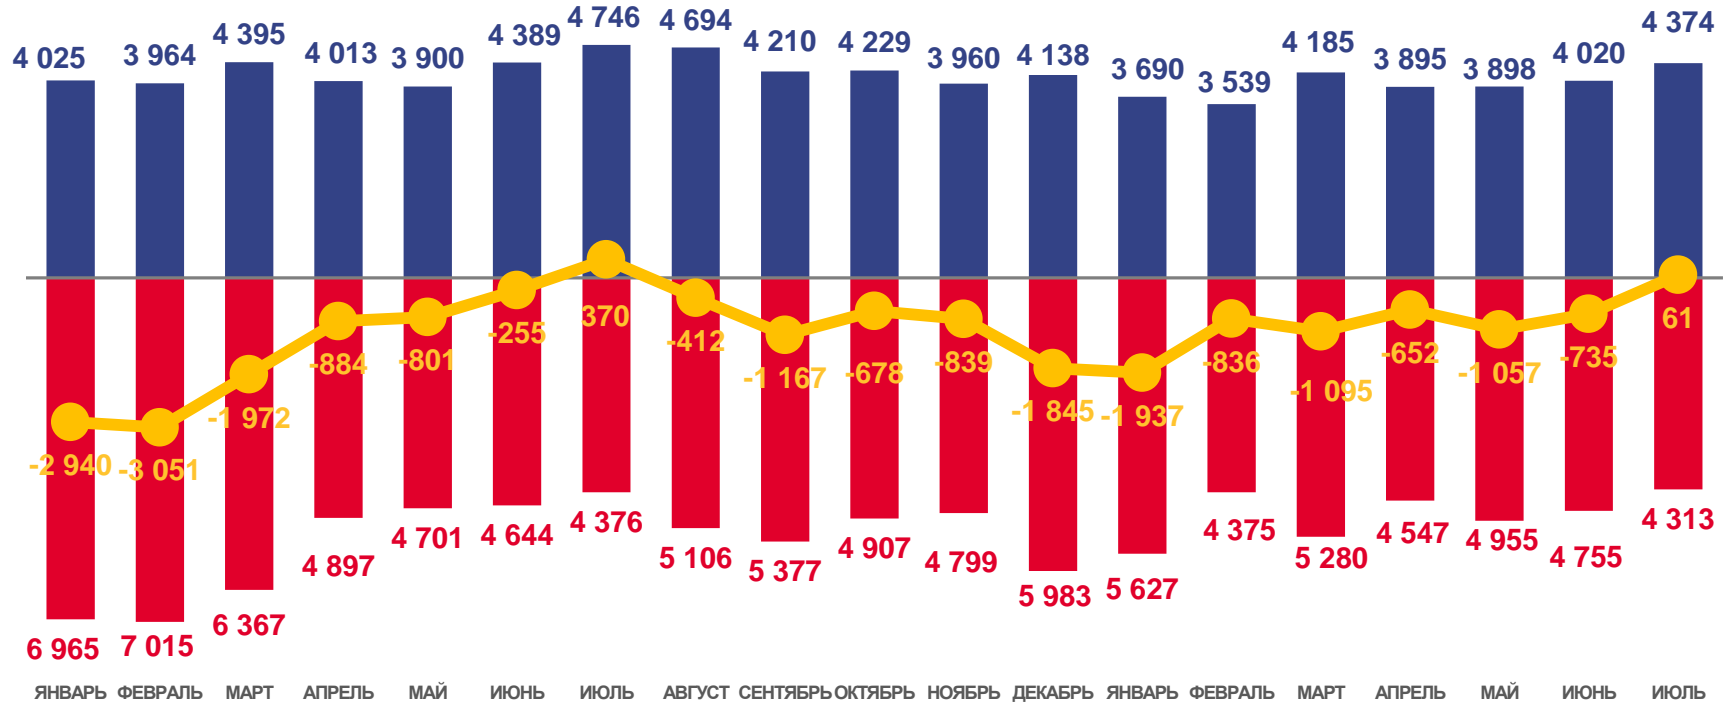

## ЧЕЛОВЕК

Показатели естественного движения населения за январь-июль 2023 года

**-6251** человек

Естественная убыль населения

**-1,9‰** в расчете на 1000 человек населения

Коэффициент естественной убыли

2022

2023

■ Число родившихся

■ Число умерших

— Естественный прирост, убыль (-)